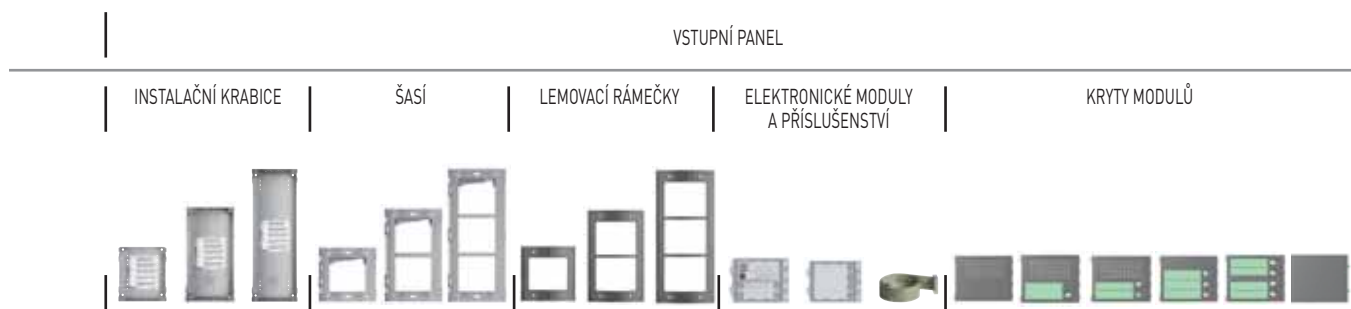

2VODIČOVÝ SYSTÉM

Audio systém – panely Sfera Robur, tlačítka v jednom sloupci

počet bytů	350110	350120	350130	350315	350325	350335	350415	350425	350435	351000	352000	354000	351005	351015	351025	352035	352045	352305
1	1			1			1			1				1				
2	1			1			1			1					1			
3		1			1			1		1	1		1			1		
4		1			1			1		1	1		1				1	
5		1			1			1		1	1			1			1	
6		1			1			1		1	1				1		1	
7			1			1			1	1	2		1			1	1	
8			1			1			1	1	2		1				2	
9			1			1			1	1	2			1			2	
10			1			1			1	1	2				1		2	
11		2			2			2		1	3	1	1			1	2	
12		2			2			2		1	3	1	1				3	
13		2			2			2		1	3	1		1			3	
14		2			2			2		1	3	1			1		3	
15			2			2			2	1	4	1	1			1	3	1
16			2			2			2	1	4	1	1				4	1
17			2			2			2	1	4	1		1			4	1
18			2			2			2	1	4	1			1		4	1
19			2			2			2	1	5	1	1			1	4	
20			2			2			2	1	5	1	1				5	
21			2			2			2	1	5	1		1			5	
22			2			2			2	1	5	1			1		5	
23			3			3			3	1	6	2	1			1	5	2
24			3			3			3	1	6	2	1				6	2
25			3			3			3	1	6	2		1			6	2
26			3			3			3	1	6	2			1		6	2
27			3			3			3	1	7	2	1			1	6	1
28			3			3			3	1	7	2	1				7	1
29			3			3			3	1	7	2		1			7	1
30			3			3			3	1	7	2			1		7	1
31			3			3			3	1	8	2	1			1	7	
32			3			3			3	1	8	2	1				8	
33			3			3			3	1	8	2		1			8	
34			3			3			3	1	8	2			1		8	
35			4			4			4	1	9	3	1			1	8	2
36			4			4			4	1	9	3	1				9	2
37			4			4			4	1	9	3		1			9	2
38			4			4			4	1	9	3			1		9	2
39			4			4			4	1	10	3	1			1	9	1
40			4			4			4	1	10	3	1				10	1
41			4			4			4	1	10	3		1			10	1
42			4			4			4	1	10	3			1		10	1
43			4			4			4	1	11	3	1			1	10	
44			4			4			4	1	11	3	1				11	

POZOR

* Počty konfigurátorů jsou pro přesnost uvedeny v jednotkách kusů. Objednací číslo však odpovídá balení, které obsahuje 10 ks jednotlivých konfigurátorů!

PŘÍKLAD: Pro systém s 32 účastníky potřebujeme mimo jiné 14 ks jednotlivých konfigurátorů č. 1. Je tedy nutné objednat 2x obj. č. 3501/1 a obdržíte tak 20 ks jednotlivých konfigurátorů č. 1 (2x 10 ks v balení).