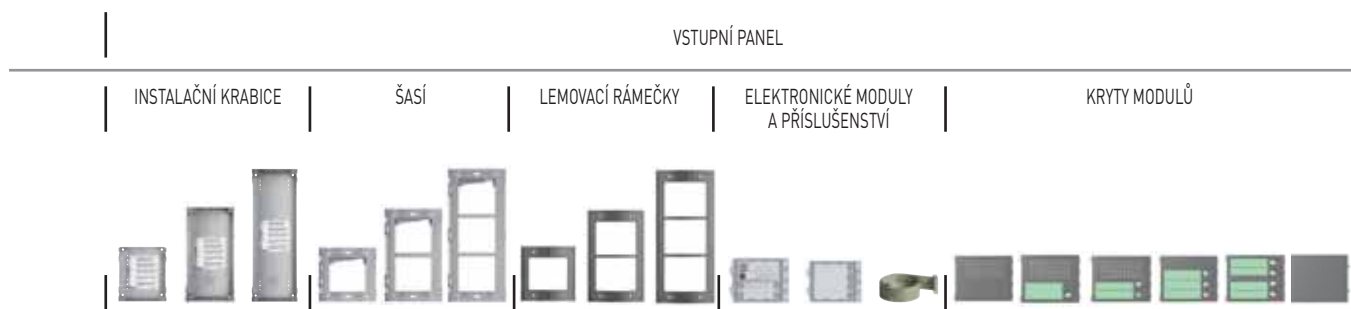

2VODIČOVÝ SYSTÉM

Audio systém – panely Sfera Robur, tlačítka v jednom sloupci

počet bytů	350110	350120	350130	350315	350325	350335	350415	350425	350435	351000	352000	354000	351005	351015	351025	352035	352045	352305
1	1			1			1			1				1				
2	1			1			1			1					1			
3		1			1			1		1	1		1			1		
4		1			1			1		1	1		1				1	
5		1			1			1		1	1			1			1	
6		1			1			1		1	1				1		1	
7			1			1			1	1	2		1			1	1	
8			1			1			1	1	2		1				2	
9			1			1			1	1	2			1			2	
10			1			1			1	1	2				1		2	
11		2			2			2		1	3	1	1			1	2	
12		2			2			2		1	3	1	1				3	
13		2			2			2		1	3	1		1			3	
14		2			2			2		1	3	1			1		3	
15			2			2			2	1	4	1	1			1	3	1
16			2			2			2	1	4	1	1				4	1
17			2			2			2	1	4	1		1			4	1
18			2			2			2	1	4	1			1		4	1
19			2			2			2	1	5	1	1			1	4	
20			2			2			2	1	5	1	1				5	
21			2			2			2	1	5	1		1			5	
22			2			2			2	1	5	1			1		5	
23			3			3			3	1	6	2	1			1	5	2
24			3			3			3	1	6	2	1				6	2
25			3			3			3	1	6	2		1			6	2
26			3			3			3	1	6	2			1		6	2
27			3			3			3	1	7	2	1			1	6	1
28			3			3			3	1	7	2	1				7	1
29			3			3			3	1	7	2		1			7	1
30			3			3			3	1	7	2			1		7	1
31			3			3			3	1	8	2	1			1	7	
32			3			3			3	1	8	2	1				8	
33			3			3			3	1	8	2		1			8	
34			3			3			3	1	8	2			1		8	
35			4			4			4	1	9	3	1			1	8	2
36			4			4			4	1	9	3	1				9	2
37			4			4			4	1	9	3		1			9	2
38			4			4			4	1	9	3			1		9	2
39			4			4			4	1	10	3	1			1	9	1
40			4			4			4	1	10	3	1				10	1
41			4			4			4	1	10	3		1			10	1
42			4			4			4	1	10	3			1		10	1
43			4			4			4	1	11	3	1			1	10	
44			4			4			4	1	11	3	1				11	