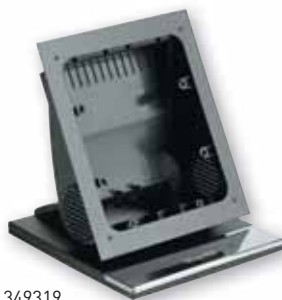

Rozměry str. 102.
Schémata zapojení str. 74.

MY HOME 

349313

349311

349312

349319

AXOLUTE VIDEO DISPLEJ – HANDS-FREE

Obj. č.	Popis
349313	AXOLUTE White hands-free video displej s barevnou 2,5" obrazovkou Možnosti: - klasický video telefon nebo ovládač moderní elektroinstalace My Home (žaluzie, světla topení, zvuk...) - sepnutí el. zámku nebo přídavné zátěže (garážová vrata, osvětlení...) - přídavné vyzváněcí tlačítko – s rozhraním obj. č. 346833 - přehledová funkce (přepínání mezi kamerami) - napájení z komunikační sběrnice (svorka BUS) nebo lokální (svorka 1 a 2) - interkom – adresný až pro 30 účastníků - funkce profesionální studio (zámek se otevře automaticky ihned po zazvonění z panelu – vhodné např. pro lékaře s ordinací v rodinném domě) - přídavný zvonek (např. obj. č. 349412) - volba vyzváněcích melodií a hlasitosti - konfigurace pomocí konfigurátorů, OSD menu nebo PC (mini USB)
349311	Jako obj. č. 349313 – AXOLUTE Hliník
349312	Jako obj. č. 349313 – AXOLUTE Antracit
349319	Stolní držák pro video displeje AXOLUTE

POZNÁMKA: přístroje je nutné osadit jedním ze 49 designových rámečků AXOLUTE. Katalog naleznete na webových stránkách nebo kontaktujte Legrand.

Rozměry str. 103.
Schémata zapojení str. 74.

ZÁSUVKY PRO TELEFONY